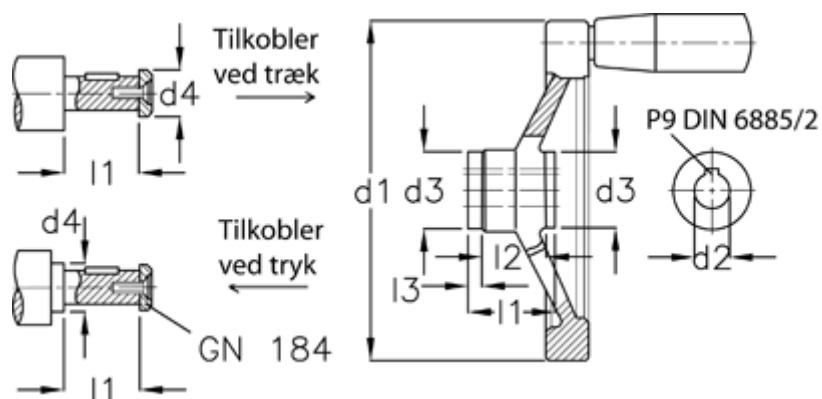

Varenummer: 20370307  
Beskrivelse: E+G Håndhjul  
GN 321.4-140-K16-D-ZI

## Mål

$d_1$	=	140
$d_2$ H7	=	16
$d_3$	=	32
$d_4$ max	=	21
$l_1$	=	32.5
$l_2$	=	20
$l_3$	=	6